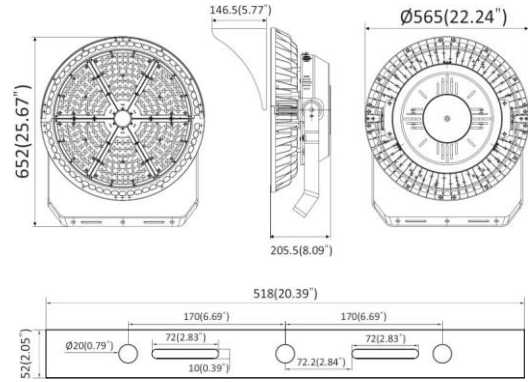

## Photometry

15° PC lens

30° PC lens

60° PC lens

90° PC lens

## Product Specifications

SKU	MAS-FL-UF 200 J	MAS-FL-UF 300j	MAS-FLUF 400 j	MAS-FL-UF 500j	MAS-FL-UF 600 j	MAS-FL-UF 700j	MAS-FL-UF 800j
Watts	200W	300W	400W	500W	600W	700W	800W
Initial Luminous Flux (Test data by 5000K)	28,000 lm	42,000 lm	56,000 lm	70,000 lm	84,000 lm	98,000 lm	112,000 lm
Luminous Efficiency	140 lm/w	140 lm/w	140 lm/w	140 lm/w	140 lm/w	140 lm/w	140 lm/w
Power Factor	PF>0.97	PF>0.97	PF>0.97	PF>0.97	PF>0.97	PF>0.97	PF>0.97
Beam Angle	60° /90°	60° /90°	60° /90°	15° /30° /60°	15° /30° /60°	15° /30° /60°	15° /30° /60°
Input Voltage	100-277 VAC						
CCT	3000K/4000K/5000K/5700K/6500K						
CRI	Ra>70 (Ra>80 optic)						
LED Chip	Philips						
LED Driver							
Beam Angle	15° /30° /60° /90°						
Housing Color	Black						
Housing Material	Aluminum, PC						
Working Environment	-30° C to +50° C; 10% to 90% RH						
Lifespan	L80B10 50000 hrs						
Warranty	7 years						

## Packing Information

SKU	PCS/CTN	Net Weight	Gross Weight	Dimension Weight	CBM
MAS-FL-UF 200j	1PCS	12.0 KG	14.0 KG	11.0 kg	L493*W450*H200 mm ≈ 0.054 m <sup>3</sup>
MAS-FL-UF 300j	1PCS	13.0 KG	15.0 KG	11.0 kg	L493*W450*H200 mm ≈ 0.054 m <sup>3</sup>
MAS-FL-UF 400j	1PCS	13.5 KG	15.5 KG	11.0 kg	L493*W450*H200 mm ≈ 0.054 m <sup>3</sup>
MAS-FL-UF 500j	1PCS	21.0 KG	24.0 KG	24.0 kg	L682*W612*H245 mm ≈ 0.120 m <sup>3</sup>
MAS-FL-UF 600j	1PCS	22.0 KG	25.0 KG	24.0 kg	L682*W612*H245 mm ≈ 0.120 m <sup>3</sup>
MAS-FL-UF 700j	1PCS	24.0 KG	27.0 KG	24.0 kg	L682*W612*H245 mm ≈ 0.120 m <sup>3</sup>
MAS-FL-UF 800j	1PCS	25.0 KG	28.0 KG	24.0 kg	L682*W612*H245 mm ≈ 0.120 m <sup>3</sup>

# FL Flood Light Datasheet

Dimension (unit: mm)

MAS-FL-UF200J / MAS-FL-UF300J / MAS-FL-UF400J

MAS-FL-UF500J / MAS-FL-UF600J / MAS-FL-UF700J