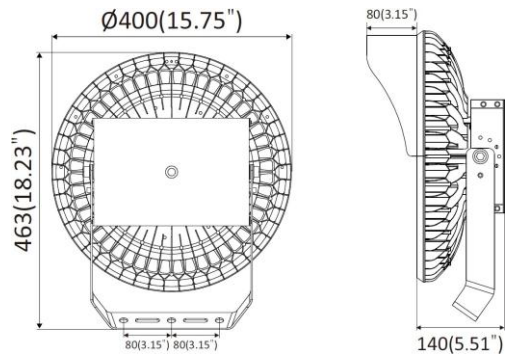

## Photometry

15° PC lens

30° PC lens

60° PC lens

90° PC lens

## Product Specifications

SKU	MAS-FL-UF 200 J	MAS-FL-UF 300j	MAS-FLUF 400 j	MAS-FL-UF 500j	MAS-FL-UF 600 j	MAS-FL-UF 700j	MAS-FL-UF 800j
Watts	200W	300W	400W	500W	600W	700W	800W
Initial Luminous Flux (Test data by 5000K)	28,000 lm	42,000 lm	56,000 lm	70,000 lm	84,000 lm	98,000 lm	112,000 lm
Luminous Efficiency	140 lm/w	140 lm/w	140 lm/w	140 lm/w	140 lm/w	140 lm/w	140 lm/w
Power Factor	PF>0.97	PF>0.97	PF>0.97	PF>0.97	PF>0.97	PF>0.97	PF>0.97
Beam Angle	60° /90°	60° /90°	60° /90°	15° /30° /60°	15° /30° /60°	15° /30° /60°	15° /30° /60°
Input Voltage	100-277 VAC						
CCT	3000K/4000K/5000K/5700K/6500K						
CRI	Ra>70 (Ra>80 optic)						
LED Chip	Philips						
LED Driver							
Beam Angle	15° /30° /60° /90°						
Housing Color	Black						
Housing Material	Aluminum, PC						
Working Environment	-30° C to +50° C; 10% to 90% RH						
Lifespan	L80B10 50000 hrs						
Warranty	7 years						

## Packing Information

SKU	PCS/CTN	Net Weight	Gross Weight	Dimension Weight	CBM
MAS-FL-UF 200j	1PCS	12.0 KG	14.0 KG	11.0 kg	L493*W450*H200 mm ≈ 0.054 m <sup>3</sup>
MAS-FL-UF 300j	1PCS	13.0 KG	15.0 KG	11.0 kg	L493*W450*H200 mm ≈ 0.054 m <sup>3</sup>
MAS-FL-UF 400j	1PCS	13.5 KG	15.5 KG	11.0 kg	L493*W450*H200 mm ≈ 0.054 m <sup>3</sup>
MAS-FL-UF 500j	1PCS	21.0 KG	24.0 KG	24.0 kg	L682*W612*H245 mm ≈ 0.120 m <sup>3</sup>
MAS-FL-UF 600j	1PCS	22.0 KG	25.0 KG	24.0 kg	L682*W612*H245 mm ≈ 0.120 m <sup>3</sup>
MAS-FL-UF 700j	1PCS	24.0 KG	27.0 KG	24.0 kg	L682*W612*H245 mm ≈ 0.120 m <sup>3</sup>
MAS-FL-UF 800j	1PCS	25.0 KG	28.0 KG	24.0 kg	L682*W612*H245 mm ≈ 0.120 m <sup>3</sup>

# FL Flood Light Datasheet

Dimension (unit: mm)

MAS-FL-UF200J / MAS-FL-UF300J / MAS-FL-UF400J

MAS-FL-UF500J / MAS-FL-UF600J / MAS-FL-UF700J